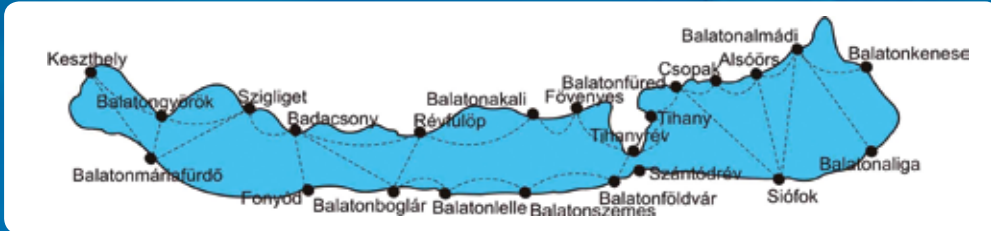

BALATONI HAJÓZÁSI ZRT.

ALAPÍTVÁ: 1846

TIHANYRÉV / ТИХАНЬРЕВ

Hajóprogramok a tihanyrévi kikötőből
Schiffsprogramme vom Hafen Tihanyrév
Ship-programs from Tihanyrév port
Программы на теплоходах от пристани
Тиханьрев